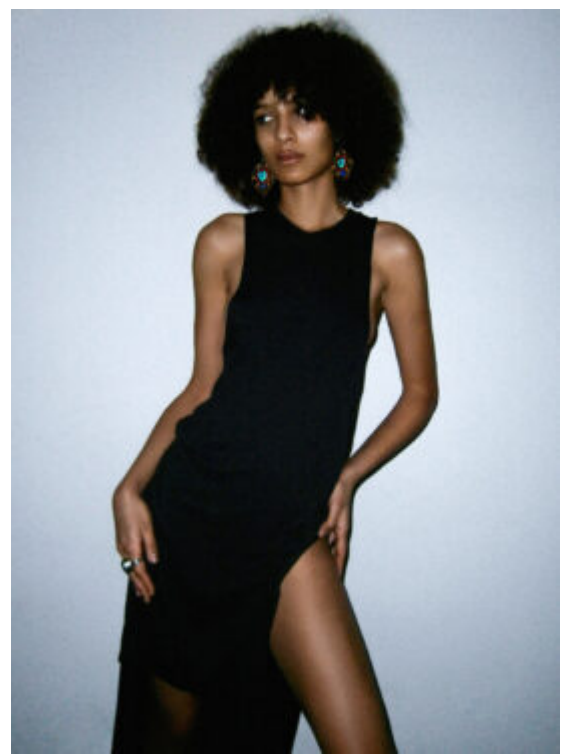

# TRUE MODELS

**Leila Aström**

179 | 83 / 62 / 88 / 39 | Brown / Brown