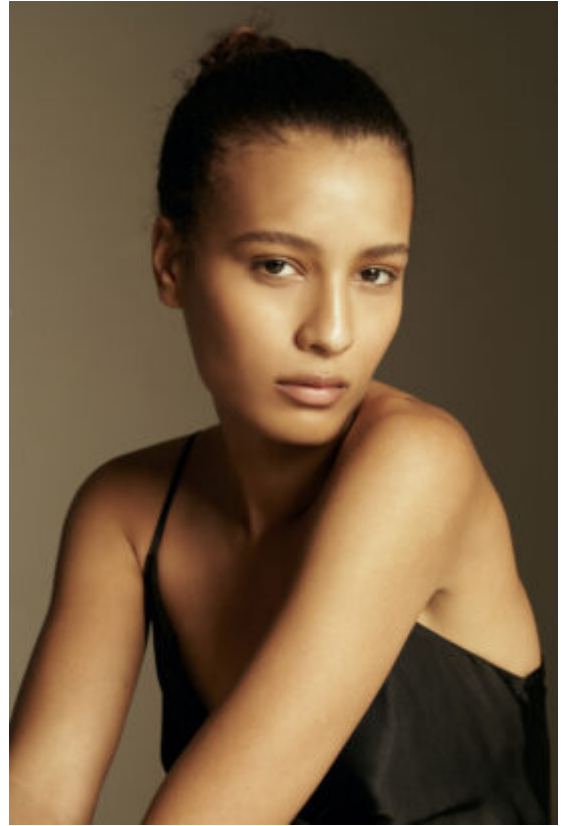

# TRUE MODELS

**Leila Aström**

179 | 83 / 62 / 88 / 39 | Brown / Brown